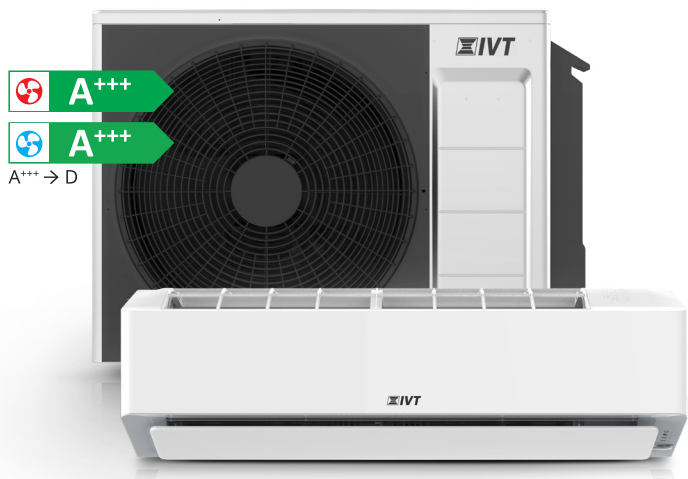

IVT Aero 800

Luft/luftvärmepump.

Effektiv. Högsta energiklass i både värme och kyl drift.

För nordiskt klimat. Ger energisnål värme även när utetemperaturen närmar sig -30°C.

Värme och kyla. Behagligt inomhusklimat både på vintern och sommaren.

Smart avfrostning. Tekniken Hot Pipe innebär en effektiv och säker avfrostning.

Passar in. Låg bygghöjd gör att inledelen får plats över dörren.

Var du än är. Förberedd för appstyrning med appen IVT Anywhere II.

Modern design. Både inne som ute.

För moderna hem i nordiskt klimat.

IVT Aero 800 har en design som kompletterar modern formgivning och inredning. Tack vare inledelens unika utformning blir luftspridningen mycket tyst och når extra långt vilket ger en jämn skön värme i hela huset, även när den nordiska vintern är som kallast.

 **IVT**
VÄRMEPUMPAR

IVT Aero 800

Aero 800 är en av våra effektivaste luft/luftvärmepumpar, utvecklad för vårt nordiska klimat och med en prestanda i marknadens absoluta toppskikt. Bland många smarta funktioner finns bland annat Coanda-tekniken, som med en motoriserad luftfrikta styr värmen på ett sätt som ger dragfri värmespridning och varmare golv.